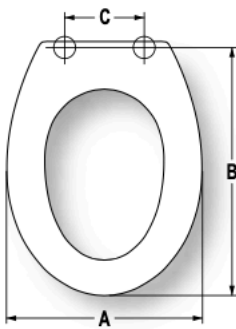

# M 0300

**M 0300 A2**

misure		
A	B	C
34,6	44,5 + 47,0	11,5 + 16,5

CERNIERA

PARACOLPI  
H = mm.10

ADATTABILITA'

MODELLO	CASA CERAMICA	MODELLO	CASA CERAMICA
ARIS	AZZURRA		
ARISTA	ETRURIA		
ATHENA	HIDRA		
CURVA	POZZI GINORI		
DONATELLO	SENESI		
ELLISSE	IDEAL STANDARD		
ERMES	ALTHEA (EX SANITALIA)		
EUROPA	KERASAN		
GATTEO	SIMAS		
GIADA	G.S.I. DIVISIONE VENUS		
IDRO	POZZI GINORI		
JUNIOR	CATALANO		
LIDO	ASTRA		
MAXI LUSSO	SCIC		
PERLA	DOLOMITE		
PRIMULA	EOS (ex SIMCA)		
<b>SELNOVA</b>	POZZI GINORI		
STYLON	EOS (ex SIMCA)		
TENAX	DOLOMITE		
YOLLI	KERASAN		